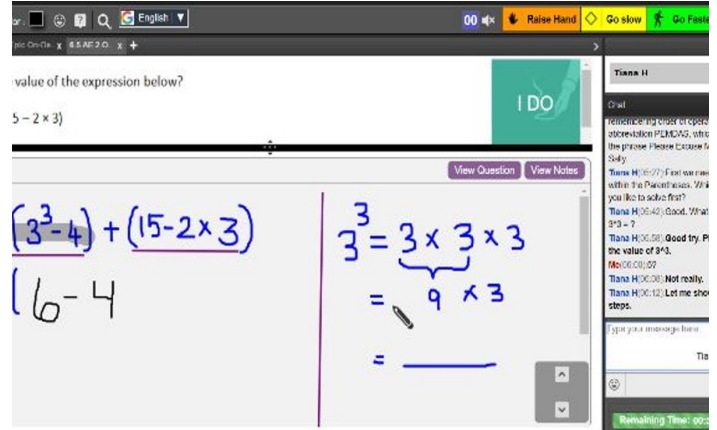

Puedes participar en FREE FEV Tutor live 1: 1 Instrucción de tutoría!

Intro a fev tutor

FEV Tutor adopta un enfoque creativo para brindarles a los estudiantes el apoyo personalizado que necesitan para crecer académicamente. Los estudiantes trabajaran con su tutor usando una pizarra sincronica bidireccional con varias opciones de aprendizaje para el rendimiento academico.