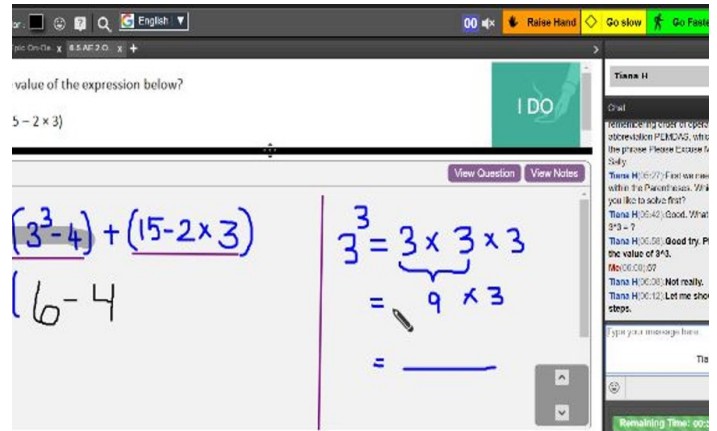

Su estudiante ha sido seleccionado por su escuela o distrito para participar en la instrucción de tutorial en línea 1:1 en vivo con FEV Tutor!

## Intro a fev tutor

FEV Tutor adopta un enfoque creativo para brindarles a los estudiantes el apoyo personalizado que necesitan para crecer académicamente. Los estudiantes trabajaran con su tutor usando una pizarra sincronica bidireccional con varias opciones de aprendizaje para el rendimiento academico.